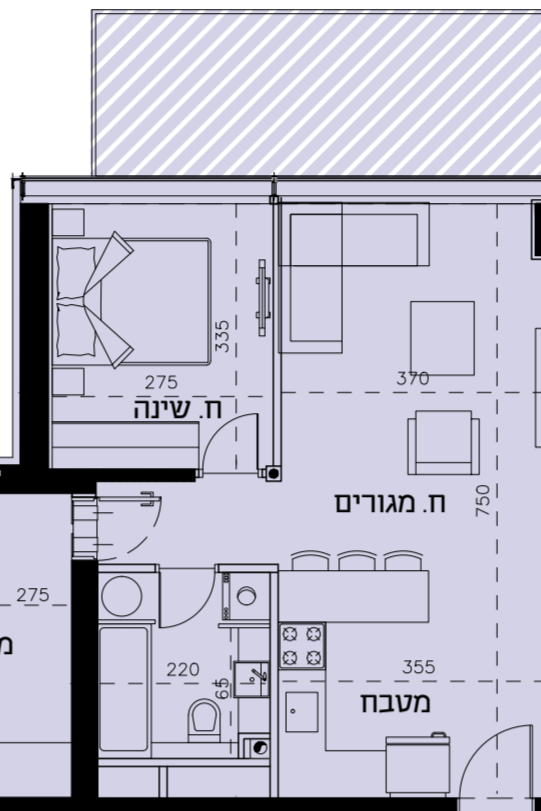

A
73 מ"ר פלדלת
97 מ"ר ברוטו
12 מ"ר מרפסת

B
68 מ"ר פלדלת
90 מ"ר ברוטו
12 מ"ר מרפסת

C
76 מ"ר פלדלת
100 מ"ר ברוטו
12 מ"ר מרפסת

I
68 מ"ר פלדלת
90 מ"ר ברוטו
12 מ"ר מרפסת

D
67 מ"ר פלדלת
89 מ"ר ברוטו
12 מ"ר מרפסת

E
66 מ"ר פלדלת
88 מ"ר ברוטו
14 מ"ר מרפסת

H
66 מ"ר פלדלת
88 מ"ר ברוטו
12 מ"ר מרפסת

G
71 מ"ר פלדלת
93 מ"ר ברוטו
12 מ"ר מרפסת

F
68 מ"ר פלדלת
90 מ"ר ברוטו
10 מ"ר מרפסת

התוכנית להמחשה בלבד ואינה סופית ואינה מהווה התחייבות. התוכנית כפופה לשינויים שיחולו לאחר תכנון סופי ע"י יועצים ואישור רשויות התכנון. הציוד והריהוט בתוכנית זו להמחשה בלבד.