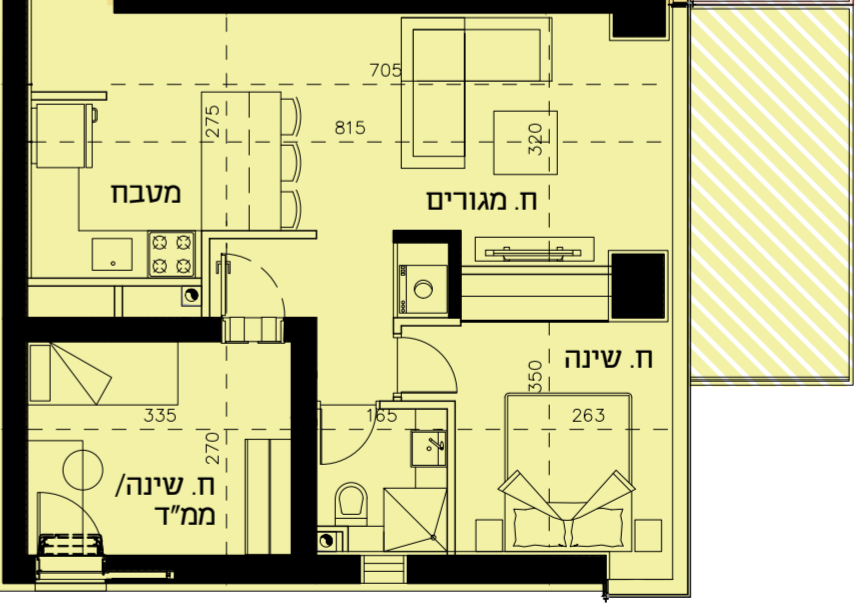

A
73 מ"ר פלדלת
97 מ"ר ברוטו
12 מ"ר מרפסת

B
68 מ"ר פלדלת
90 מ"ר ברוטו
12 מ"ר מרפסת

C
76 מ"ר פלדלת
100 מ"ר ברוטו
12 מ"ר מרפסת

I
68 מ"ר פלדלת
90 מ"ר ברוטו
12 מ"ר מרפסת

D
67 מ"ר פלדלת
89 מ"ר ברוטו
12 מ"ר מרפסת

E
66 מ"ר פלדלת
88 מ"ר ברוטו
14 מ"ר מרפסת

H
66 מ"ר פלדלת
88 מ"ר ברוטו
12 מ"ר מרפסת

G
71 מ"ר פלדלת
93 מ"ר ברוטו
12 מ"ר מרפסת

F
68 מ"ר פלדלת
90 מ"ר ברוטו
10 מ"ר מרפסת

התוכנית להמחשה בלבד ואינה סופית ואינה מהווה התחייבות. התוכנית כפופה לשינויים שיחולו לאחר תכנון סופי ע"י יועצים ואישור רשויות התכנון. הציוד והריהוט בתוכנית זו להמחשה בלבד.