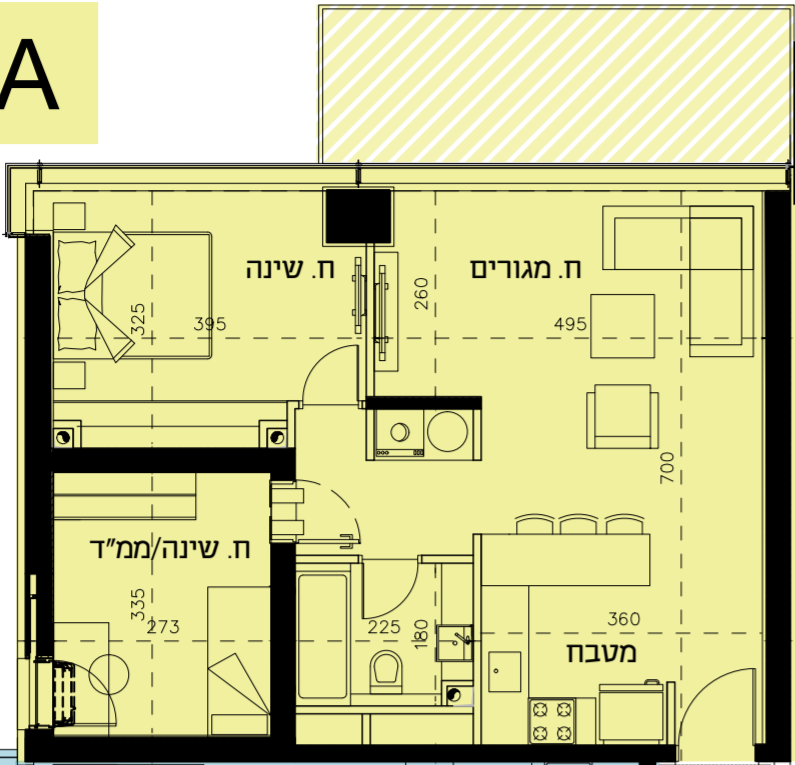

A
73 מ"ר פלדלת
97 מ"ר ברוטו
12 מ"ר מרפסת

B
68 מ"ר פלדלת
90 מ"ר ברוטו
12 מ"ר מרפסת

C
76 מ"ר פלדלת
100 מ"ר ברוטו
12 מ"ר מרפסת

I
68 מ"ר פלדלת
90 מ"ר ברוטו
12 מ"ר מרפסת

D
67 מ"ר פלדלת
89 מ"ר ברוטו
12 מ"ר מרפסת

E
66 מ"ר פלדלת
88 מ"ר ברוטו
14 מ"ר מרפסת

H
66 מ"ר פלדלת
88 מ"ר ברוטו
12 מ"ר מרפסת

G
71 מ"ר פלדלת
93 מ"ר ברוטו
12 מ"ר מרפסת

F
68 מ"ר פלדלת
90 מ"ר ברוטו
10 מ"ר מרפסת

התוכנית להמחשה בלבד ואינה סופית ואינה מהווה התחייבות. התוכנית כפופה לשינויים שיחולו לאחר תכנון סופי ע"י יועצים ואישור רשויות התכנון. הציוד והריהוט בתוכנית זו להמחשה בלבד.