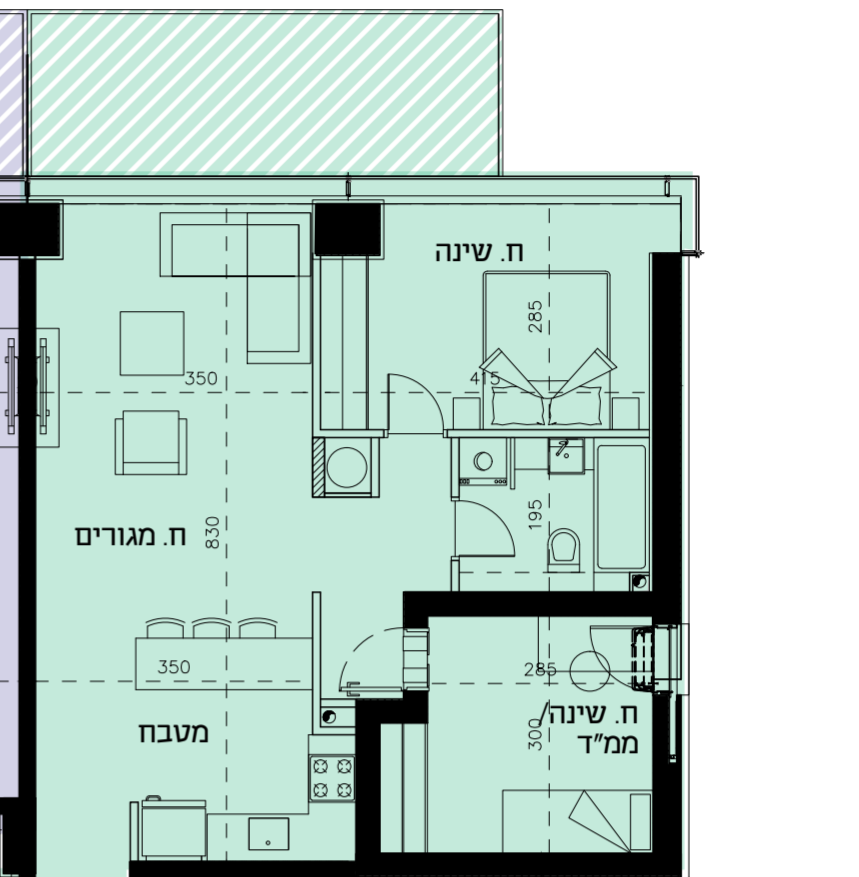

A
73 מ"ר פלדלת
97 מ"ר ברוטו
12 מ"ר מרפסת

B
68 מ"ר פלדלת
90 מ"ר ברוטו
12 מ"ר מרפסת

C
76 מ"ר פלדלת
100 מ"ר ברוטו
12 מ"ר מרפסת

I
68 מ"ר פלדלת
90 מ"ר ברוטו
12 מ"ר מרפסת

D
67 מ"ר פלדלת
89 מ"ר ברוטו
12 מ"ר מרפסת

E
66 מ"ר פלדלת
88 מ"ר ברוטו
14 מ"ר מרפסת

H
66 מ"ר פלדלת
88 מ"ר ברוטו
12 מ"ר מרפסת

G
71 מ"ר פלדלת
93 מ"ר ברוטו
12 מ"ר מרפסת

F
68 מ"ר פלדלת
90 מ"ר ברוטו
10 מ"ר מרפסת

התוכנית להמחשה בלבד ואינה סופית ואינה מהווה התחייבות. התוכנית כפופה לשינויים שיחולו לאחר תכנון סופי ע"י יועצים ואישור רשויות התכנון. הציוד והריהוט בתוכנית זו להמחשה בלבד.