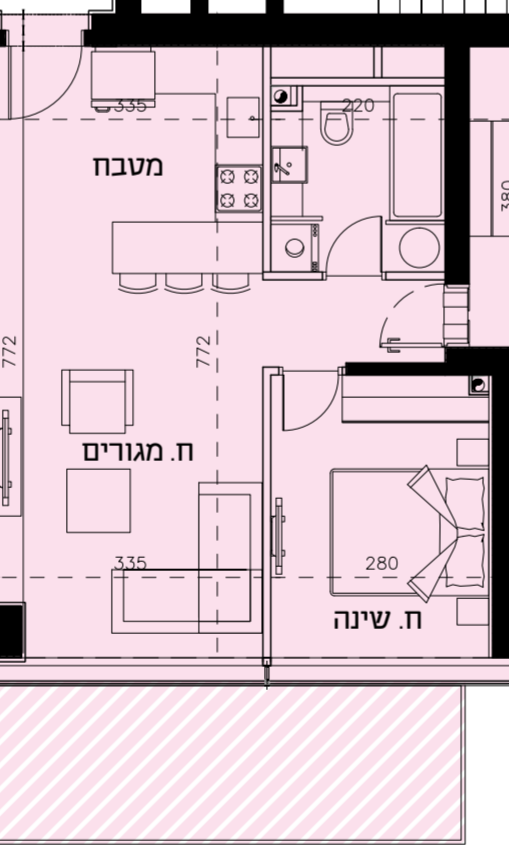

A
73 מ"ר פלדלת
97 מ"ר ברוטו
12 מ"ר מרפסת

B
68 מ"ר פלדלת
90 מ"ר ברוטו
12 מ"ר מרפסת

C
76 מ"ר פלדלת
100 מ"ר ברוטו
12 מ"ר מרפסת

I
68 מ"ר פלדלת
90 מ"ר ברוטו
12 מ"ר מרפסת

D
67 מ"ר פלדלת
89 מ"ר ברוטו
12 מ"ר מרפסת

E
66 מ"ר פלדלת
88 מ"ר ברוטו
14 מ"ר מרפסת

H
66 מ"ר פלדלת
88 מ"ר ברוטו
12 מ"ר מרפסת

G
71 מ"ר פלדלת
93 מ"ר ברוטו
12 מ"ר מרפסת

F
68 מ"ר פלדלת
90 מ"ר ברוטו
10 מ"ר מרפסת

התוכנית להמחשה בלבד ואינה סופית ואינה מהווה התחייבות. התוכנית כפופה לשינויים שיחולו לאחר תכנון סופי ע"י יועצים ואישור רשויות התכנון. הציוד והריהוט בתוכנית זו להמחשה בלבד.