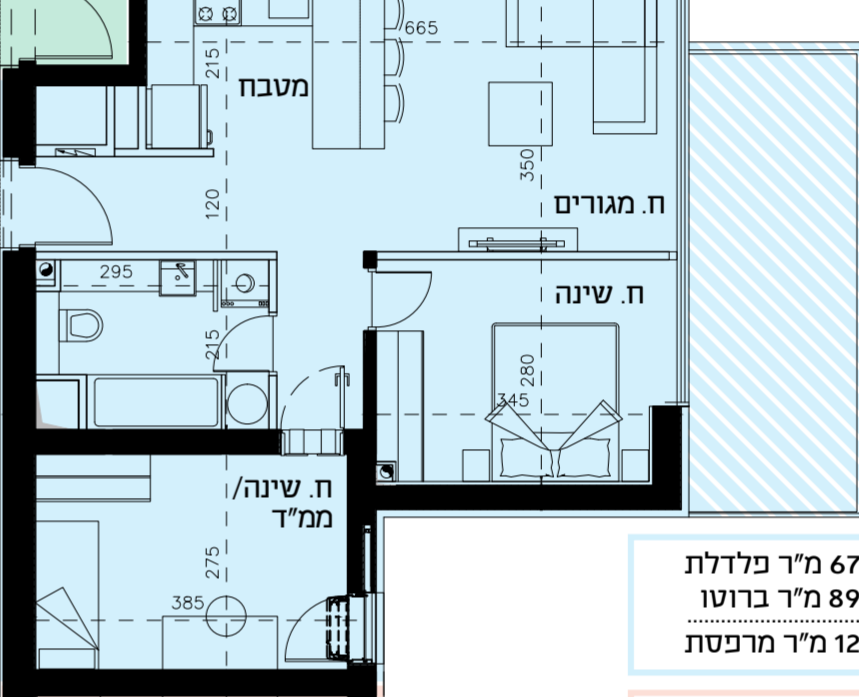

A
73 מ"ר פלדלת
97 מ"ר ברוטו
12 מ"ר מרפסת

B
68 מ"ר פלדלת
90 מ"ר ברוטו
12 מ"ר מרפסת

C
76 מ"ר פלדלת
100 מ"ר ברוטו
12 מ"ר מרפסת

I
68 מ"ר פלדלת
90 מ"ר ברוטו
12 מ"ר מרפסת

D
67 מ"ר פלדלת
89 מ"ר ברוטו
12 מ"ר מרפסת

E
66 מ"ר פלדלת
88 מ"ר ברוטו
14 מ"ר מרפסת

H
66 מ"ר פלדלת
88 מ"ר ברוטו
12 מ"ר מרפסת

G
71 מ"ר פלדלת
93 מ"ר ברוטו
12 מ"ר מרפסת

F
68 מ"ר פלדלת
90 מ"ר ברוטו
10 מ"ר מרפסת

התוכנית להמחשה בלבד ואינה סופית ואינה מהווה התחייבות. התוכנית כפופה לשינויים שיחולו לאחר תכנון סופי ע"י יועצים ואישור רשויות התכנון. הציוד והריהוט בתוכנית זו להמחשה בלבד.