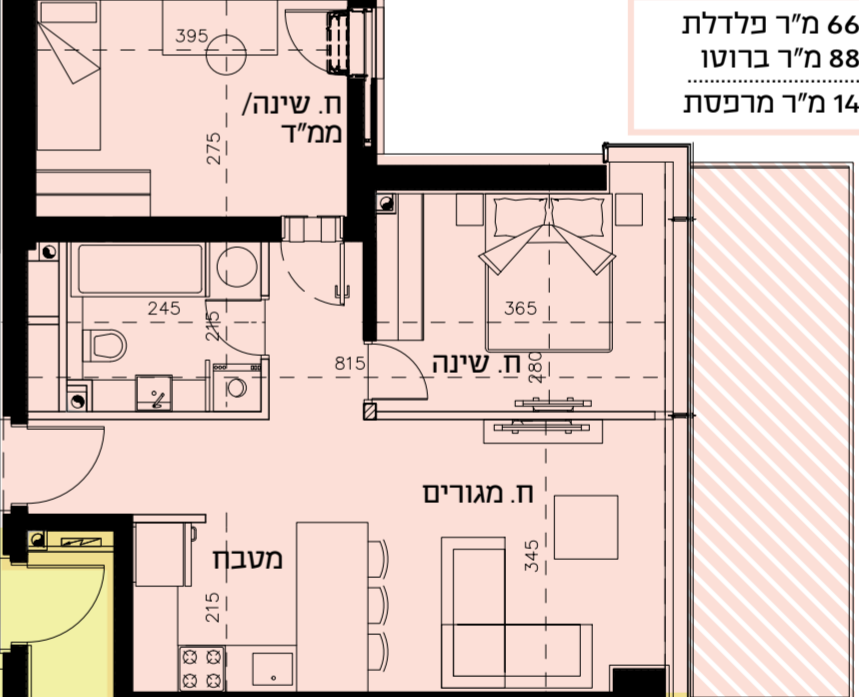

A
73 מ"ר פלדלת
97 מ"ר ברוטו
12 מ"ר מרפסת

B
68 מ"ר פלדלת
90 מ"ר ברוטו
12 מ"ר מרפסת

C
76 מ"ר פלדלת
100 מ"ר ברוטו
12 מ"ר מרפסת

I
68 מ"ר פלדלת
90 מ"ר ברוטו
12 מ"ר מרפסת

D
67 מ"ר פלדלת
89 מ"ר ברוטו
12 מ"ר מרפסת

E
66 מ"ר פלדלת
88 מ"ר ברוטו
14 מ"ר מרפסת

H
66 מ"ר פלדלת
88 מ"ר ברוטו
12 מ"ר מרפסת

G
71 מ"ר פלדלת
93 מ"ר ברוטו
12 מ"ר מרפסת

F
68 מ"ר פלדלת
90 מ"ר ברוטו
10 מ"ר מרפסת

התוכנית להמחשה בלבד ואינה סופית ואינה מהווה התחייבות. התוכנית כפופה לשינויים שיחולו לאחר תכנון סופי ע"י יועצים ואישור רשויות התכנון. הציוד והריהוט בתוכנית זו להמחשה בלבד.