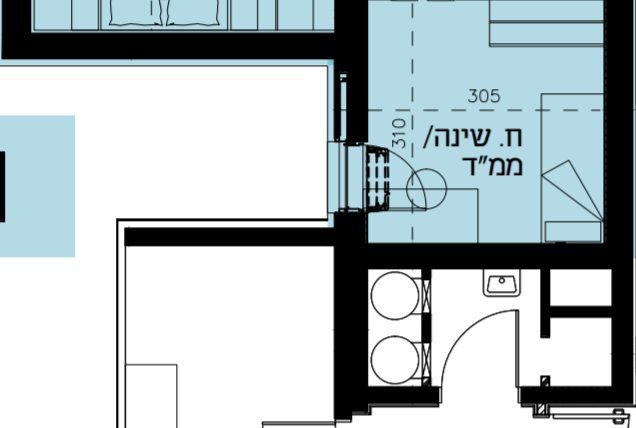

A
73 מ"ר פלדלת
97 מ"ר ברוטו
12 מ"ר מרפסת

B
68 מ"ר פלדלת
90 מ"ר ברוטו
12 מ"ר מרפסת

C
76 מ"ר פלדלת
100 מ"ר ברוטו
12 מ"ר מרפסת

I
68 מ"ר פלדלת
90 מ"ר ברוטו
12 מ"ר מרפסת

D
67 מ"ר פלדלת
89 מ"ר ברוטו
12 מ"ר מרפסת

E
66 מ"ר פלדלת
88 מ"ר ברוטו
14 מ"ר מרפסת

H
66 מ"ר פלדלת
88 מ"ר ברוטו
12 מ"ר מרפסת

G
71 מ"ר פלדלת
93 מ"ר ברוטו
12 מ"ר מרפסת

F
68 מ"ר פלדלת
90 מ"ר ברוטו
10 מ"ר מרפסת

התוכנית להמחשה בלבד ואינה סופית ואינה מהווה התחייבות. התוכנית כפופה לשינויים שיחולו לאחר תכנון סופי ע"י יועצים ואישור רשויות התכנון. הציוד והריהוט בתוכנית זו להמחשה בלבד.