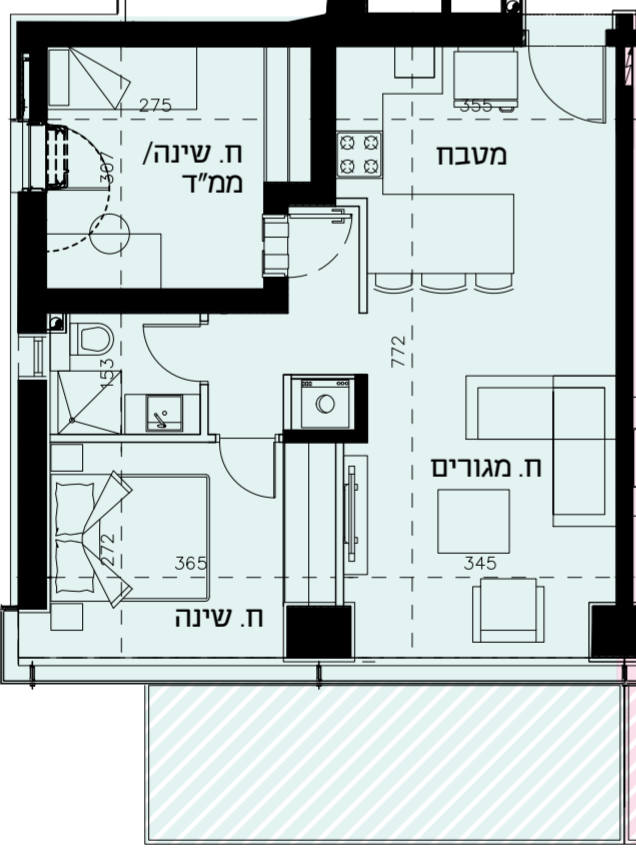

A
73 מ"ר פלדלת
97 מ"ר ברוטו
12 מ"ר מרפסת

B
68 מ"ר פלדלת
90 מ"ר ברוטו
12 מ"ר מרפסת

C
76 מ"ר פלדלת
100 מ"ר ברוטו
12 מ"ר מרפסת

I
68 מ"ר פלדלת
90 מ"ר ברוטו
12 מ"ר מרפסת

D
67 מ"ר פלדלת
89 מ"ר ברוטו
12 מ"ר מרפסת

E
66 מ"ר פלדלת
88 מ"ר ברוטו
14 מ"ר מרפסת

H
66 מ"ר פלדלת
88 מ"ר ברוטו
12 מ"ר מרפסת

G
71 מ"ר פלדלת
93 מ"ר ברוטו
12 מ"ר מרפסת

F
68 מ"ר פלדלת
90 מ"ר ברוטו
10 מ"ר מרפסת

התוכנית להמחשה בלבד ואינה סופית ואינה מהווה התחייבות. התוכנית כפופה לשינויים שיחולו לאחר תכנון סופי ע"י יועצים ואישור רשויות התכנון. הציוד והריהוט בתוכנית זו להמחשה בלבד.